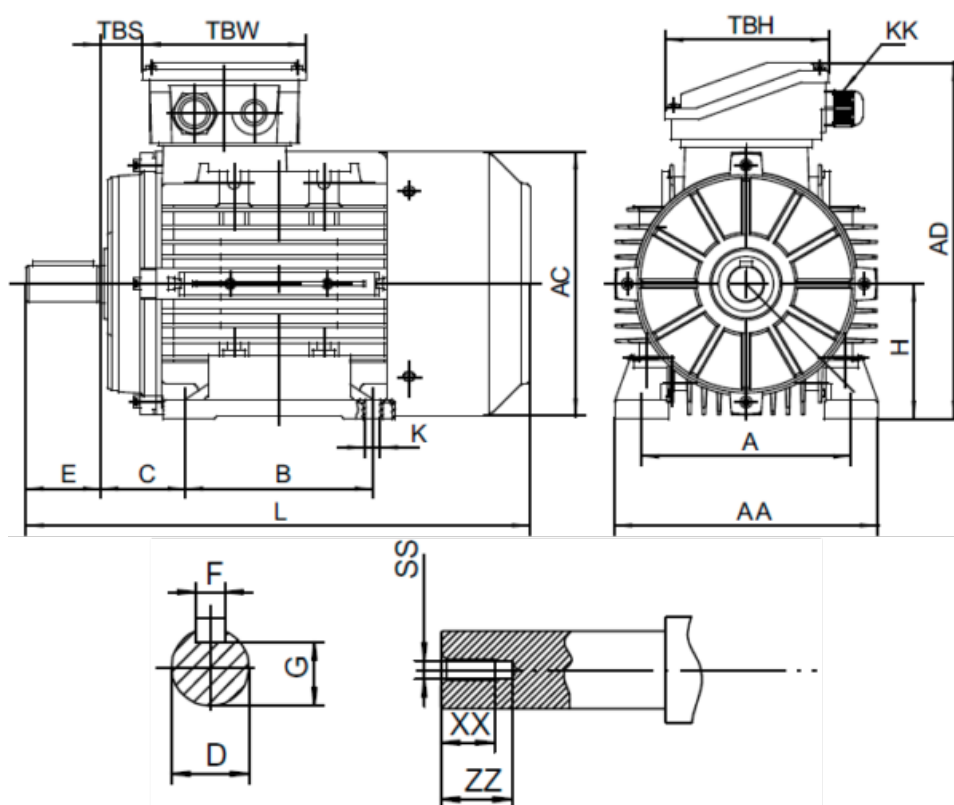

Varenummer: 2516000554120140

Beskrivelse: Kleedrive T2A 713-4 0.55kw 1400 o/min UL/CSA  
3x230/400V 50HZ IP55 B3 PTO

## Mål

A = 112	F = 5	TBW = 98
AA = 140	G = 11	XX = 12
AC = Ø138	H = 71	ZZ = 17
AD = 186	KK = -	
B = 90	L = 245	
C = 45	SS = M5	
D = Ø14	TBH = 98	
E = 30	TBS = 16	